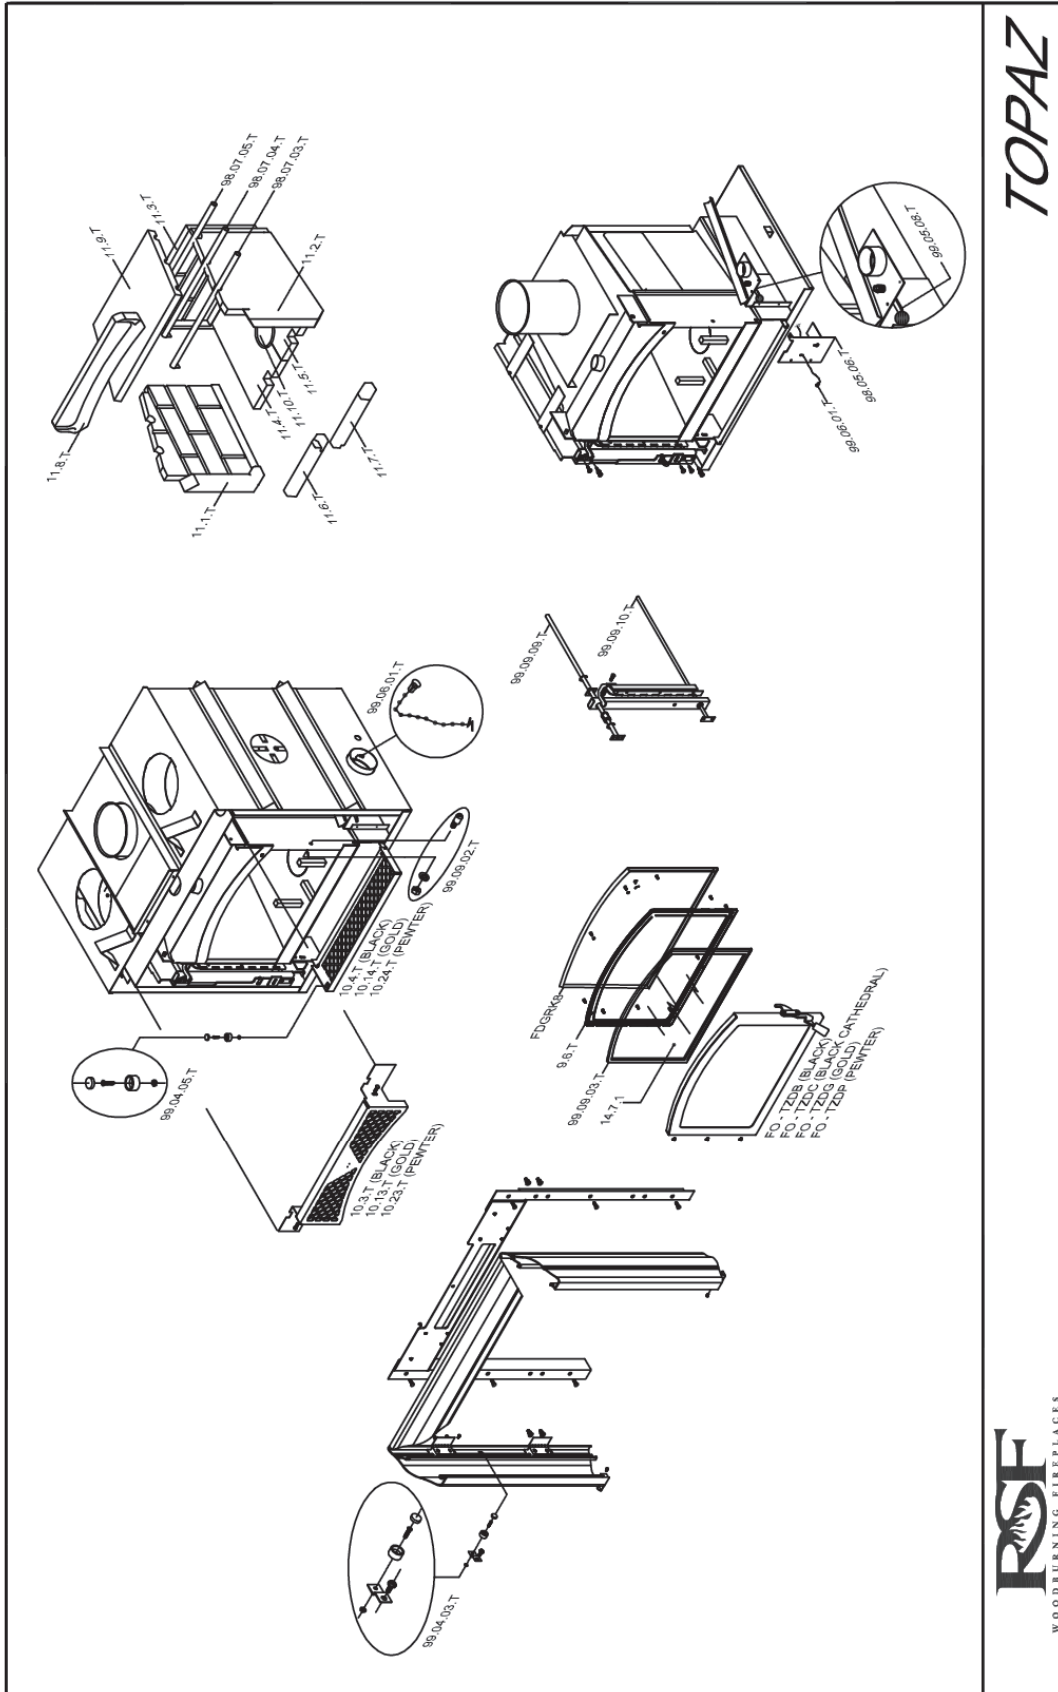

REPLACEMENT PARTS

TOPAZ

2008-05

RSF
WOODBURNING FIREPLACES

| | | | | | | | | | | | | | | |
|--|---|---|--|---|--|---|---|--|--|--|--|--|--|--|
| <p>99.04.05.T LOUVER MAGNET ASSEMBLY</p>  | <p>99.04.03.T EXTRUSION MAGNET ASSEMBLY</p>  | <p>99.06.01.T CHAIN & PENDANT ASSEMBLY</p>  | <p>99.09.03.T GLASS & GASKET</p>  | <p>99.04.01.T (BLACK) 99.04.22.T (PEWTER) EXTRUSION COMPLETE ASSEMBLY</p>  | <p>99.09.01.T DOOR HANDLE ASSEMBLY</p>  | <p>99.09.07.T BEARING & CLIPS</p>  | <p>99.05.08.T AIR CONTROL HANDLE</p>  | <p>99.09.08.T GLASS & GASKET</p>  | <p>99.04.02.T (BLACK) 99.04.22.T (PEWTER/GOLD) EXTRUSION INSERT</p>  | <p>99.09.06.T CHANNEL</p>  | <p>99.09.09.T TOP SLIDING ROD</p>  | <p>99.09.10.T BOTTOM SLIDING ROD</p>  | <p>99.11.01.T REFRACTORY COMPLETE SET</p>  | <p>99.09.08.T CHANNEL</p>  |
|--|---|---|--|---|--|---|---|--|--|--|--|--|--|--|